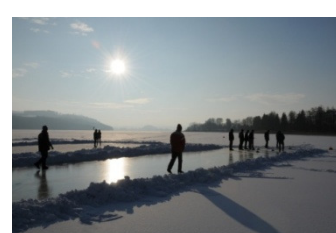

Willkommen im Urlaub - wir freuen uns auf Sie!

Salzburger Seenland Tourismus GmbH

5164 Seeham, Seeweg 1

+43 621 7 20220 (Fax: -15)

info@salzburger-seenland.at

URL: www.salzburger-seenland.at

erleben • eintauchen • genießen