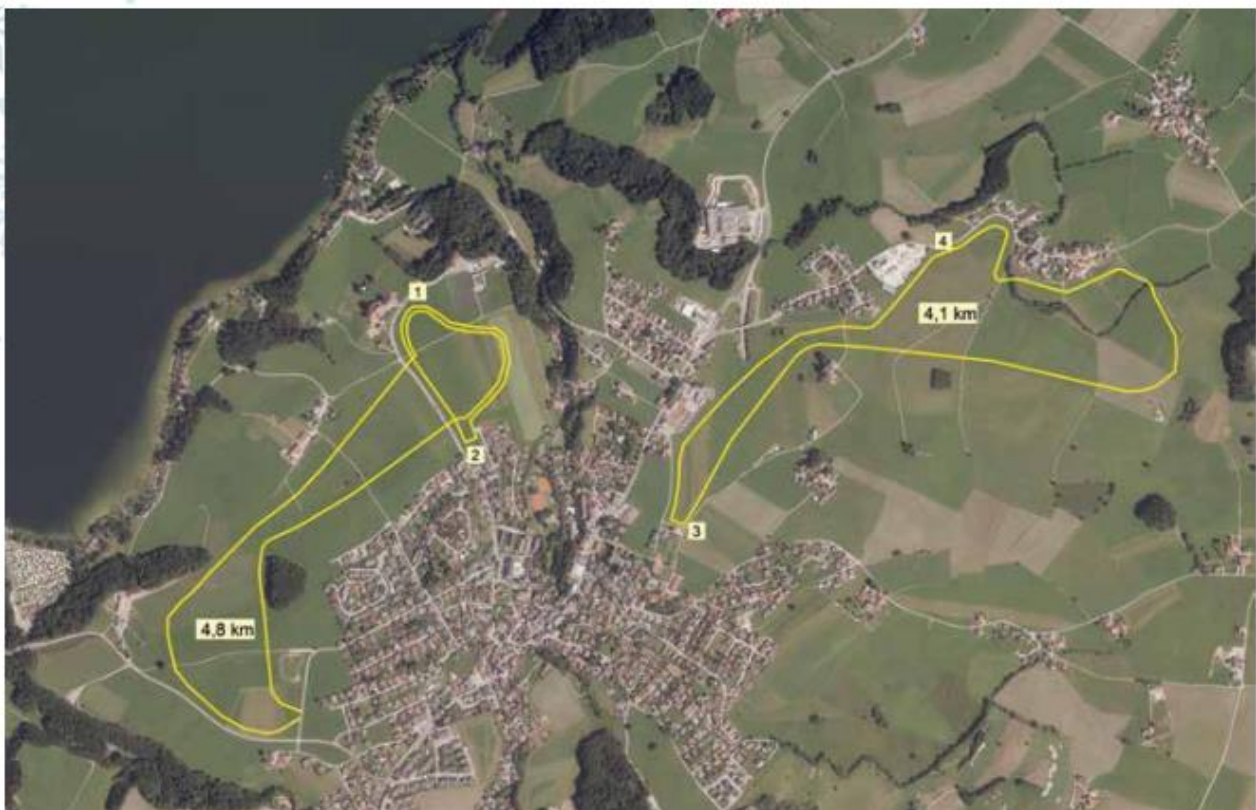

ROUTE DER HENNDORFER LANGLAUFLOIPE

LOIPE SEESEITE: 4,8 KM

- 1. EINSTIEG SPORTPLATZ (PARKMÖGLICHKEIT)**
- 2. EINSTIEG KINDERGARTEN (PARKMÖGLICHKEIT)**

LOIPE OBERDORF – ÖLLING – WANKHAM: 4,1 KM

- 3. EINSTIEG GEBÄUDE SALZBURG AG**
- 4. EINSTIEG ÖLLING SCHOTTERGRUBE**